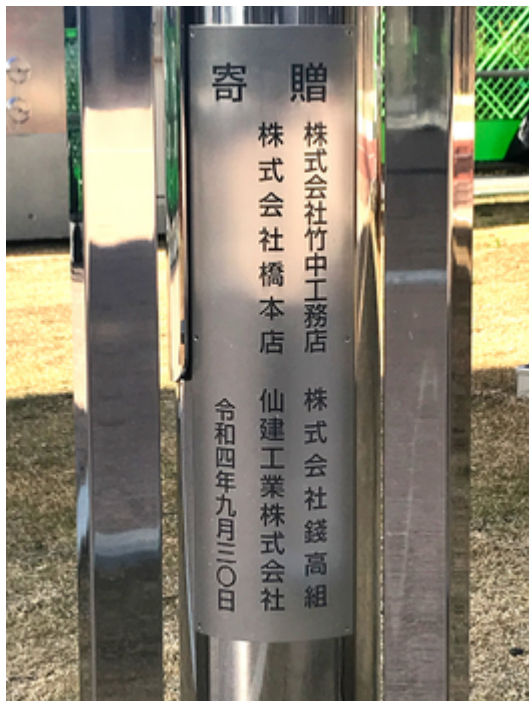

■記念プレート

【寸法】 W140×H400mm (t=0.5)

【材質】 ステンレス ヘアライン仕上げ

【内容】 寄贈年、卒業期 他

【書体】 丸ゴシック体

記念プレート（銘板）

【記念プレート】（株）竹中工務店／（株）銭高組／（株）橋本店／仙建工業（株）

2023年 | 宮城県仙台市