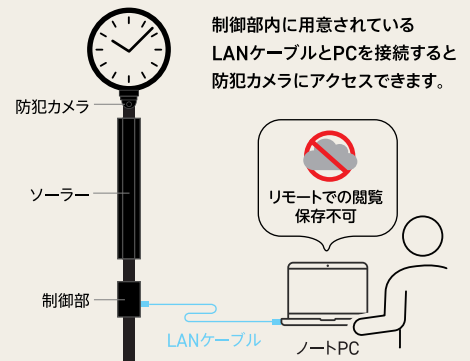

夜間でも見やすいLED内部照明

170°の広角カメラで周囲を監視

詳しい製品情報は
こちらからご確認ください。

※1 時計の駆動は、キャパシタの電力が不足した場合にリチウム電池に切り替わります。リチウム電池のみで約300日動作可能です。

※2 外観・仕様は予告なく変更することがあります。最新情報は弊社ウェブサイトをご確認ください。

※3 最大解像度と最高フレームレートを同時に設定することはできません。

PCと防犯カメラをLANケーブルで接続することで
映像をご覧いただけます。

<昼間>

<夜間>

※データ収集用パソコンは付属しておりません。※スマートフォンや外部モニターでは閲覧できません。※画面はイメージです。実際の映像とは異なる場合があります。

セイコータイムクリエーション株式会社 <https://www.seiko-stc.co.jp>

お問い合わせはこちら

✉ Mail: stc-hon@seiko-stc.co.jp

(本 社) 〒135-8610 東京都江東区福住2-4-3 Tel.03(5646)1601
 (東 北) 〒980-0021 仙台市青葉区中央2-9-1 Tel.022(261)1323
 (名古屋) 〒461-0040 名古屋市東区矢田1-3-33 Tel.052(723)8531
 (広 島) 〒730-0037 広島市中区中町7-23 Tel.082(245)2571